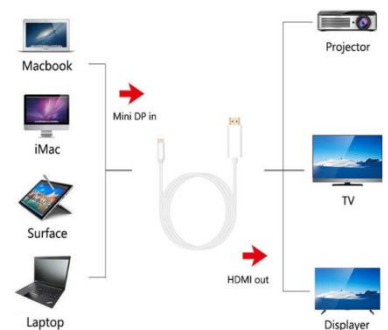

Input: DP

Output: HDMI

MINI DP to HDMI

MINI DisplayPort male to HDMI male transfer cable

Model: K8320MDPPHDPG4

Resolution: 4K

Input: MINI DP

Output: HDMI