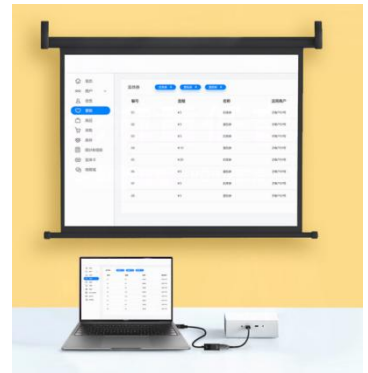

MINI DP to HDMI

MINI DisplayPort male to HDMI female adaptor cable

Model: K8320MDPPHDJ4-15CM

Resolution: 4K

Input: MINI DP

Output: HDMI

Function: Mini DP Convert to HDMI Devices

DP to HDMI