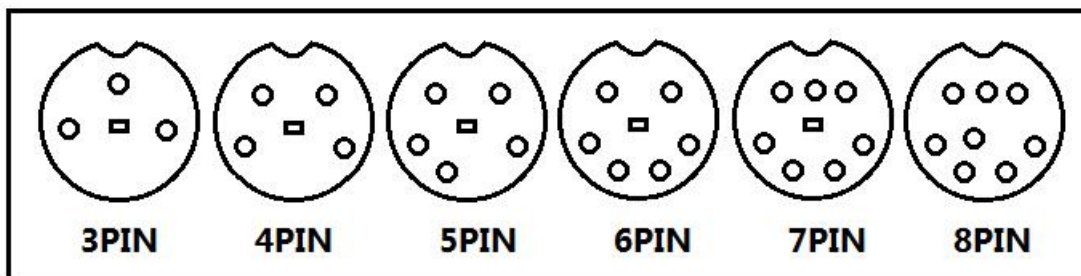

K0037

2PIN PLUG

K0038

2PIN JACK

2PIN PLUG

K0044

2PIN JACK

K0041

2PIN PLUG

2PIN JACK

K0046

2PIN PLUG

K0045

2PIN JACK

K0052MG

MINI DIN PLUG

MINI DIN PLUG

MINI DIN JACK

MINI DIN JACK