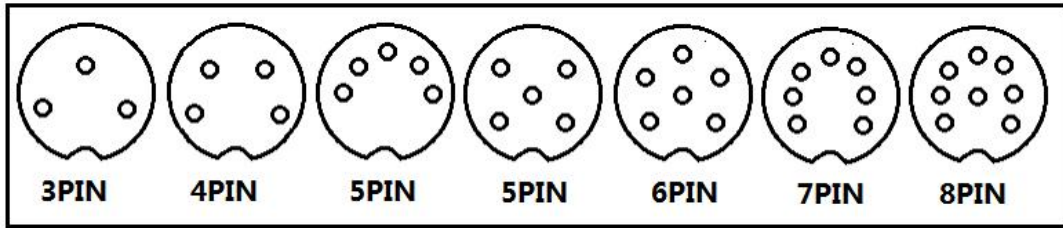

DIN PLUG

DIN JACK

DIN JACK

DIN JACK

AUDIO CABLE

2P DIN M-M

2P DIN M-F

K8042

5P DIN M-M

K8042C

5P DIN M-M

5P/M-6.35 ST/M

5P/M-6.35 ST/F

5P/M-2RCA/M

5P/M-2RCA/F