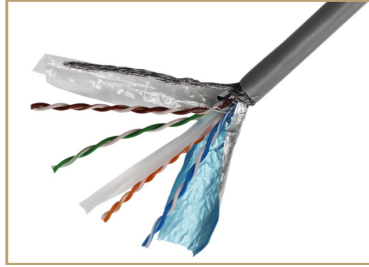

E-UTP25A-G/6

CAT.6 UTP CABLE

E-SFTP23A-DG/6

CAT.6 SFTP CABLE

305M BOX

K050D

CABLE WIRE STRIPPER

K050C