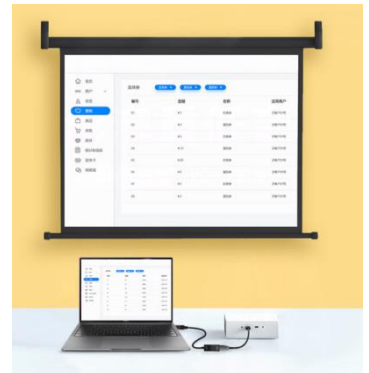

## MINI DP to HDMI

MINI DisplayPort male to HDMI female adaptor cable

**Model: K8320MDPPHDJ4-15CM**

Resolution: 4K

Input: MINI DP

Output: HDMI

Function: Mini DP Convert to HDMI Devices