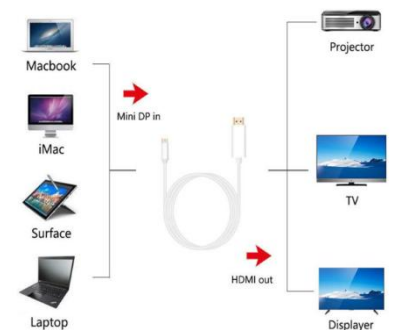

## MINI DP to HDMI

MINI DisplayPort male to HDMI male transfer cable

**Model: K8320MDPPHDPG4**

Resolution: 4K

Input: MINI DP

Output: HDMI

## MINI DP to HDMI

MINI DisplayPort male to HDMI female adaptor cable

**Model: K8320MDPPHDJ4-15CM**

Resolution: 4K

Input: MINI DP

Output: HDMI

Function: Mini DP Convert to HDMI Devices